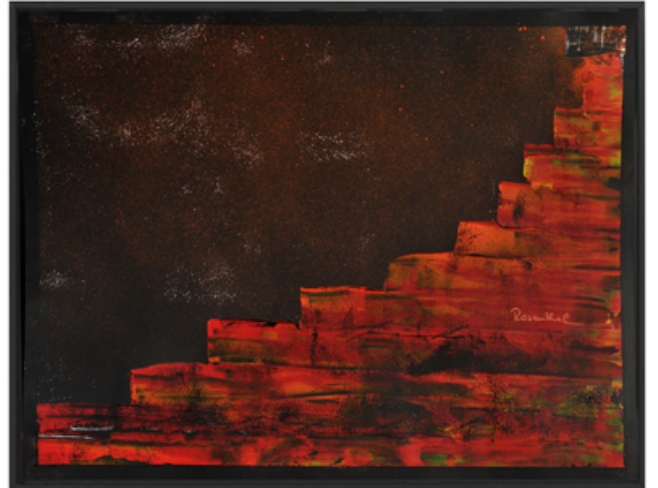

"DER LETZTE ANSTIEG"
50 x 65 cm