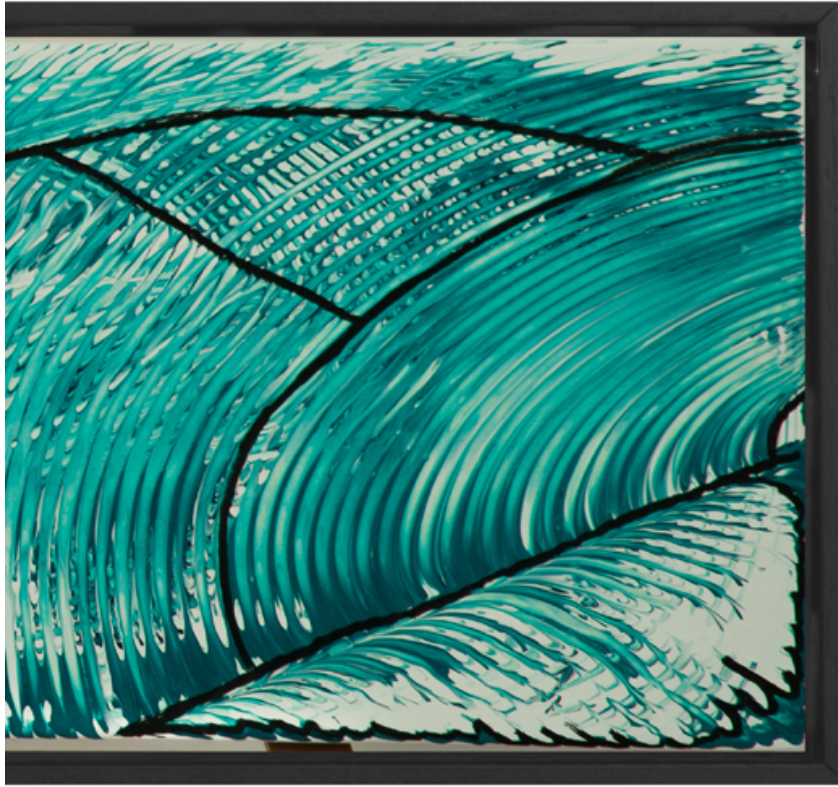

"RAINBOW"
40 x 40 cm

"SCHNECKENHAUS"
20 x 60 cm

Foto-Studio-Schaudel
-und aus deinem Bild wird dein Portrait-

Wikingenstr. 13
76307 Karlsbad
07202 / 8709
www.foto-schaudel.de
studio@foto-schaudel.de
@ foto.schaudel