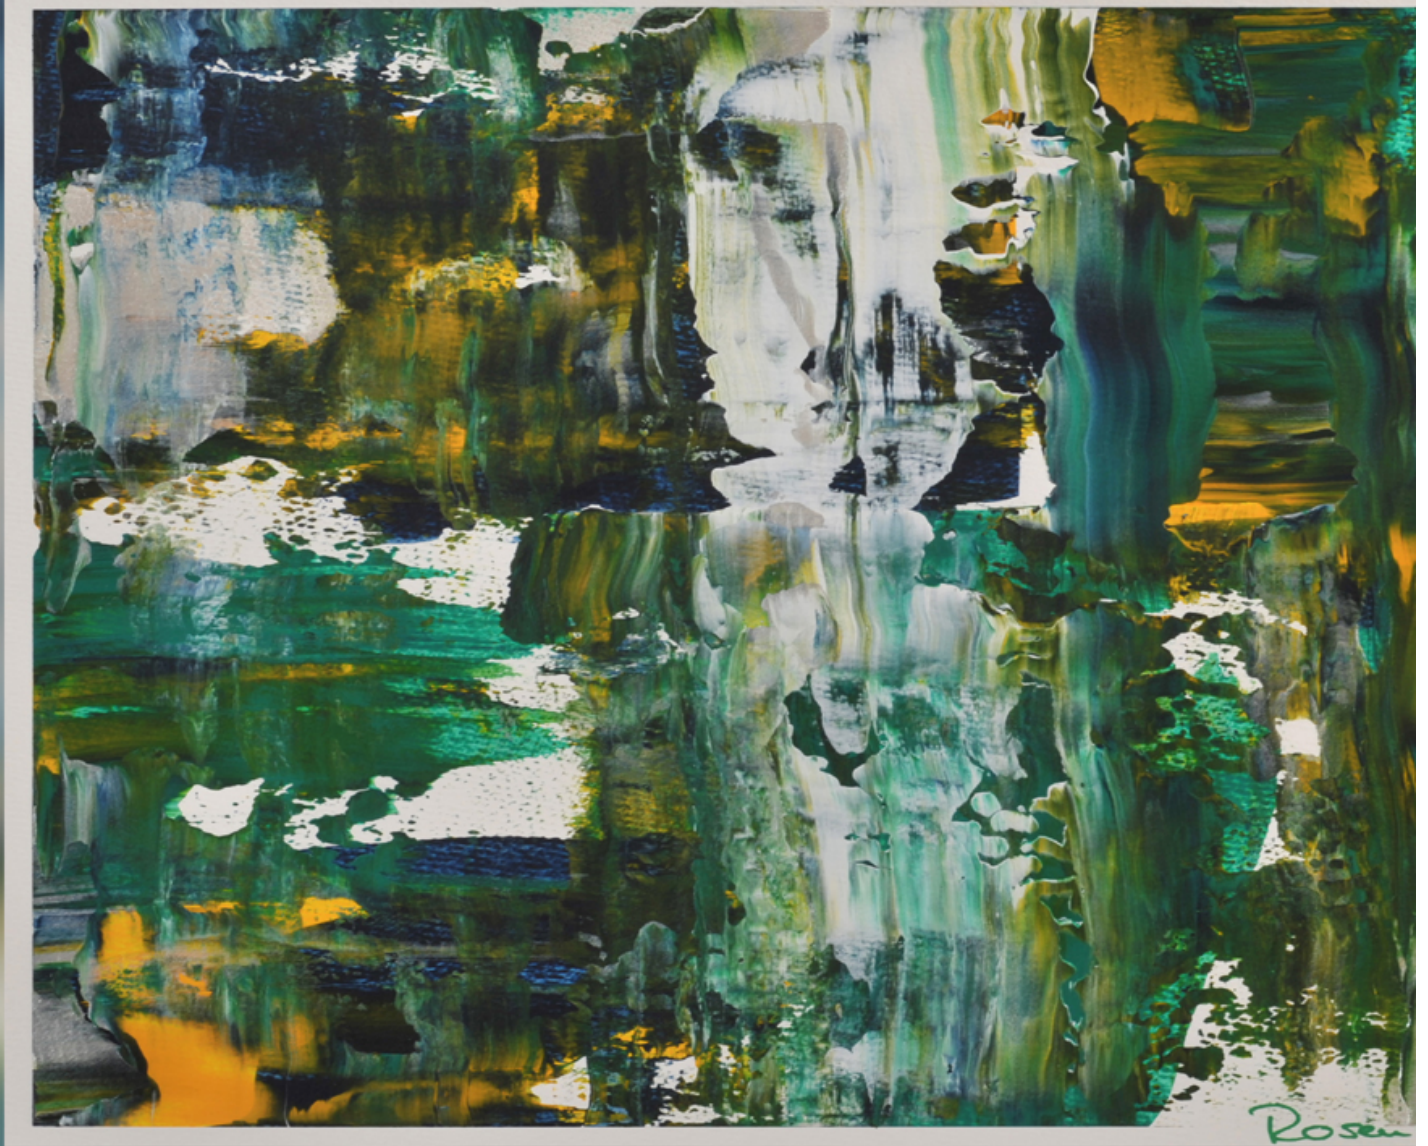

Foto-Studio-Schaudol
Archiv Nr.: 35321 D 133