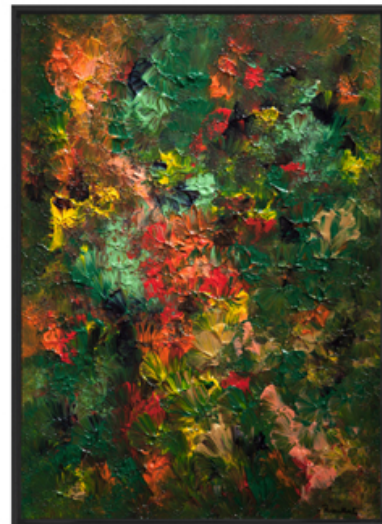

“GOLDENE GROTTE”
50 x 65 cm

“JESUS IN DER WÜSTE”
50 x 65 cm

“ZWILLINGE”
40 x 40 cm

“WALDSYNAGOGE”
42 x 60 cm

“WALDSPAZIERGANG”
30 x 42 cm

“STALAGMITEN”
30 x 42 cm

“HERBSTWALD”
42 x 60 cm

"ART OF NATURE"
60 x 80 cm

"HARMONIE"
50 x 65 cm

"LIEBESDÄMMERUNG"
30 x 42 cm

"MIXED"
36 x 54 cm

“SPIEGELUNG”
20 x 60 cm

“LUFT UND WASSER”
50 x 65 cm

“SPIEGELUNG IM SEE”
50 x 70 cm

“IM WASSER
SOLL ES VON LEBEN WIMMELN 2”
60 x 80 cm

“IM WASSER SOLL ES VON LEBEN
100 x 80 cm