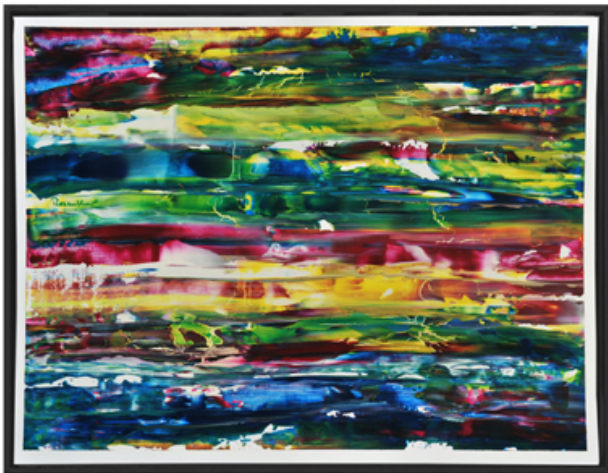

“FEST VERWURZELT”
50 x 65 cm

“ZUSAMMENHALT”
50 x 65 cm

“DIE WEISE FRAU”
50 x 65 cm

“EIN KÖNIG KOMMT”
50 x 65 cm

"SPEISUNG DER 5000"
50 x 70 cm

"GLETSCHERWELT"
50 x 65 cm

"FEUERLAND"
50 x 65 cm

"AMAZONAS"
50 x 65 cm

"RAINBOW"
40 x 40 cm

"SCHNECKENHAUS"
20 x 60 cm

Foto-Studio-Schaudel
-und aus deinem Bild wird dein Portrait-

Wikingenstr. 13
76307 Karlsbad
07202 / 8709
www.foto-schaudel.de
studio@foto-schaudel.de
@ foto.schaudel