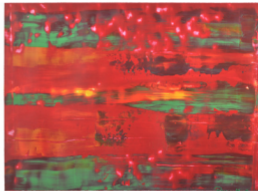

"Kreuzigung"
sechseck 50cm

"Höllentöne" "Melodie des Lebens"
50x70cm

"Schatten des Todes"
30x40cm

"Schlafendes Leben"
36x48cm

"Geborgen im Schoß"
23x18cm

"Fluss des Lebens"
40x50cm

"Gerettet"
36x48cm

"Eizelle"
30x30cm

"Eislandschaft"
30x40cm

"Spiegelung der Gefühle"
36x48cm

"Salzsäule"
36x48cm

"Anfechtung"
30x40cm

"Wahres Leben"
40x36cm

"Wüstenflut"
36x48cm

"Licht und Schatten"
50x20cm

"Aufgerissene Schutzhülle"
50x66cm