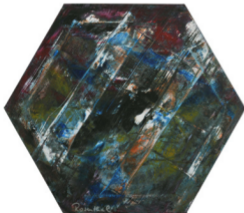

"Liebe" "Dein Auge schaut mich an"
50x70cm

"Zärtlichkeit"
30x30cm

"Geborgen in der Schöpfung"
30x40cm

"Heiße Wüste Andalusiens"
36x48cm

"Wogen der Liebe"
48x36cm

"Frühlingserwachen"
20x80cm

"Auftauchen"
40x40cm

"Sprung des Elches"
40x40cm

"Gefangen in der Höhle"
48x36cm

"Geisterwelt 1"
70x50cm

"Geisterwelt 2"
70x50cm

"Phoenix aus der Asche"
70x50cm

"Zerstörungswut"
30x40 cm

"Abend in Jerusalem"
36x48cm

"Kreuzweg"
sechseck 40cm

"Kreuzigung"
sechseck 50cm

"Höllentöne" "Melodie des Lebens"
50x70cm

"Schatten des Todes"
30x40cm

"Schlafendes Leben"
36x48cm

"Geborgen im Schoß"
23x18cm

"Fluss des Lebens"
40x50cm

"Gerettet"
36x48cm

"Eizelle"
30x30cm