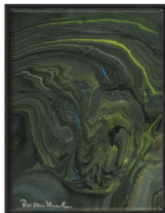

"Sprung des Elches"
40x40cm

"Gefangen in der Höhle"
48x36cm

"Geisterwelt 1"
70x50cm

"Geisterwelt 2"
70x50cm

"Phoenix aus der Asche"
70x50cm

"Zerstörungswut"
30x40 cm

"Abend in Jerusalem"
36x48cm

"Kreuzweg"
sechseck 40cm

"Kreuzigung"
sechseck 50cm

"Höllentöne" "Melodie des Lebens"
50x70cm

"Schatten des Todes"
30x40cm

"Schlafendes Leben"
36x48cm

"Geborgen im Schoß"
23x18cm

"Fluss des Lebens"
40x50cm

"Gerettet"
36x48cm

"Eizelle"
30x30cm

"Eislandschaft"
30x40cm

"Spiegelung der Gefühle"
36x48cm

"Salzsäule"
36x48cm

"Anfechtung"
30x40cm

"Wahres Leben"
40x36cm

"Wüstenflut"
36x48cm

"Licht und Schatten"
50x20cm

"Aufgerissene Schutzhülle"
50x66cm